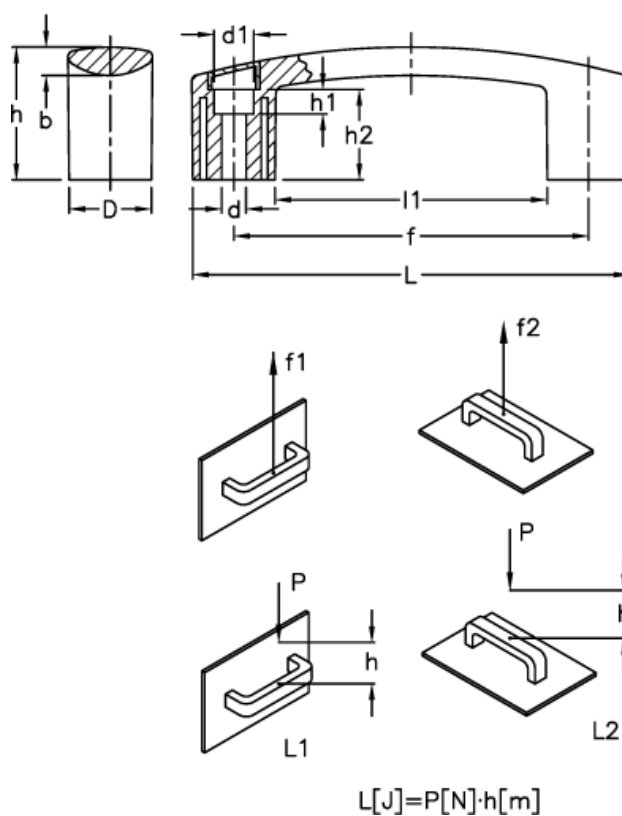

Varenummer: 23052601110  
 Beskrivelse: E+G Bøjlegreb  
 EBP.110-6-C0 Uden kappe

## Mål

b	= 7.5	h1	= 6.5
d	= 6.5	h2	= 23.5
D	= 22.0	L	= 116.0
d1	= 10.5	l1	= 72.0
f	= 93,5 +/- 0,5	L1 (J)	= 8
F1 (N)	= 2000	L2 (J)	= 3
F2 (N)	= 1500		
h	= 35		